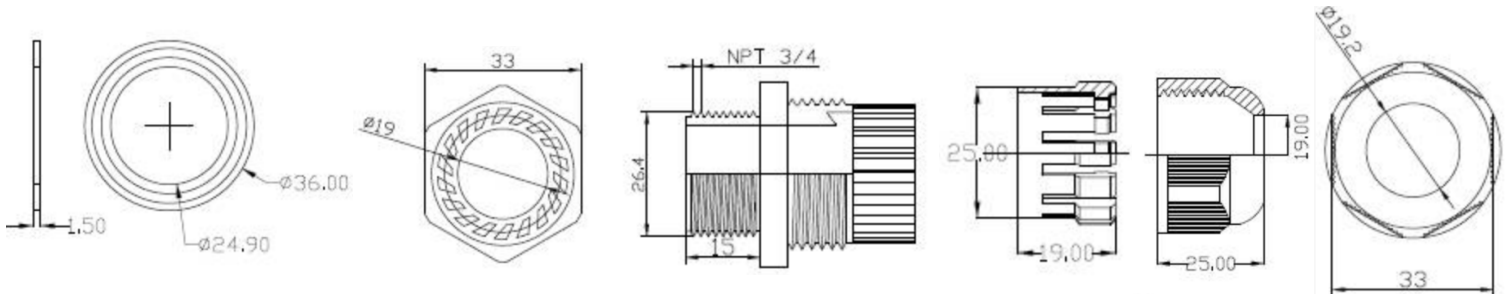

Bracket	
Application	Indoor and outdoor
Dimensions	Ø 37 x 46mm
Weight	0.023kg
Material	Plastic

### Optional use for:

**INLGBO2IRWF; INLGBO4IRWF; INLGBO4KIRWF; INLGBO4IRA  
 INLGTO2IRWF; INLGTO4IRWF; INLGTO5IRWF; INLGTO4KIRWF  
 INLGDO2IRWF; INLGDO4IRWF; INLGDO4KIRWF; INLDGO4IRA  
 INLGDO5IRHEM; INLGDI2IRWPTZ5X**