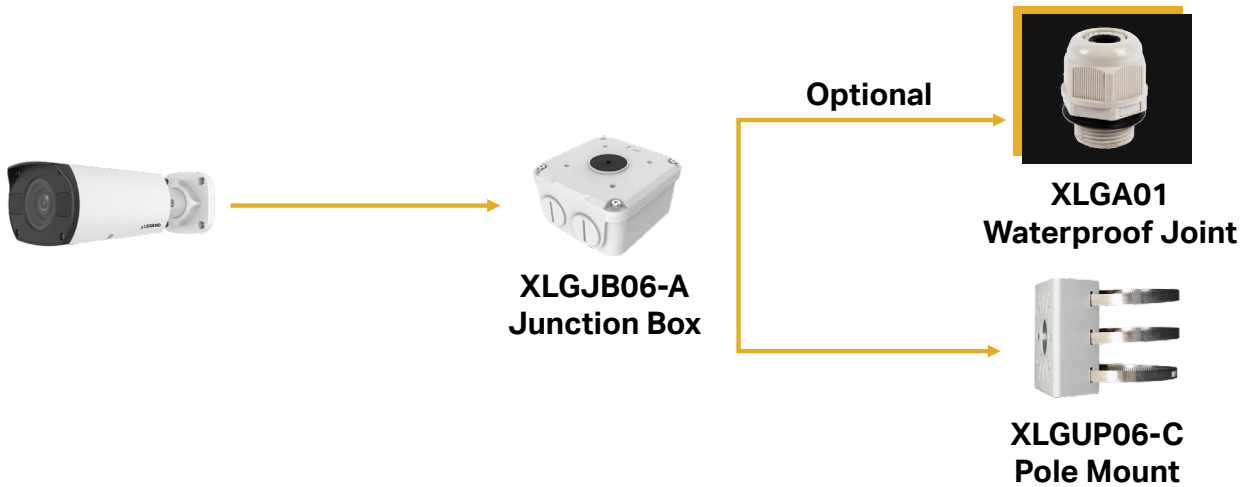

Bracket	
Application	Indoor and outdoor
Dimensions	Ø 37 x 46mm
Weight	0.023kg
Material	Plastic

### Optional use for:

**INLGBO2IRWF; INLGBO4IRWF; INLGBO4KIRWF; INLGBO4IRA  
 INLGTO2IRWF; INLGTO4IRWF; INLGTO5IRWF; INLGTO4KIRWF  
 INLGDO2IRWF; INLGDO4IRWF; INLGDO4KIRWF; INLDGO4IRA  
 INLGDO5IRHEM; INLGDI2IRWPTZ5X**